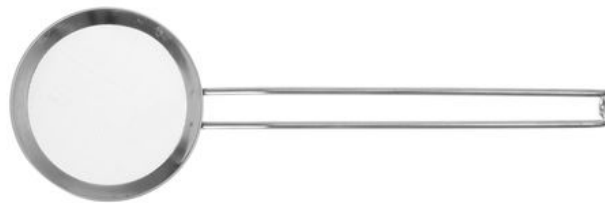

Escumadeira de gordura – rede fina

646205

Com pega de arame.

Especificações

Adequado para	: Máquina de lavar louça
Materiais	: Aço inoxidável
Embalagem de	: 1
Tipo de embalagem	: Etiqueta pendente
Comprimento (mm)	: 350
Largura (mm)	: 125
Altura (mm)	: 70
Diâmetro (mm)	: 125
Measurements	: ø125x350

Especificações de transporte

EAN	: 8711369646205
Intrastat code	: 82159910
Gross weight (kg)	: 0.12
Peso líquido (kg)	: 0.11
Comprimento da embalagem (mm)	: 425
Largura da embalagem (mm)	: 130
Altura da embalagem (mm)	: 95
Quantity per (inner) package	: 12
Export carton length (mm)	: 440
Export carton width (mm)	: 280
Export carton height (mm)	: 210
Quantity per export carton	: 48
Sales units per pallet	: 2304
Plastic packaging (gram)	: 1