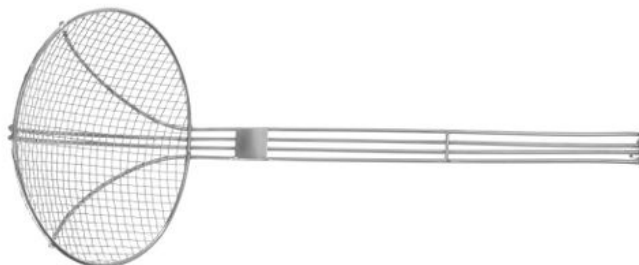

Escumadeira para fritos

640500

Com pega de arame reforçada.

Especificações

Adequado para	: Máquina de lavar louça
Materiais	: Aço inoxidável
Embalagem de	: 1
Tipo de embalagem	: Etiqueta pendente
Comprimento (mm)	: 470
Largura (mm)	: 180
Altura (mm)	: 180
Diâmetro (mm)	: 180
Measurements	: ø180x470

Especificações de transporte

EAN	: 8711369640500
Intrastat code	: 82159910
Gross weight (kg)	: 0.27
Peso líquido (kg)	: 0.26
Comprimento da embalagem (mm)	: 515
Largura da embalagem (mm)	: 240
Altura da embalagem (mm)	: 196
Quantity per (inner) package	: 12
Export carton length (mm)	: 533
Export carton width (mm)	: 505
Export carton height (mm)	: 400
Quantity per export carton	: 48
Sales units per pallet	: 576
Plastic packaging (gram)	: 1