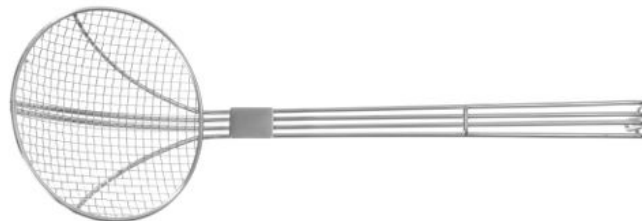

Escumadeira para fritos

640401

Com pega de arame reforçada.

Especificações

Adequado para	: Máquina de lavar louça
Materiais	: Aço inoxidável
Embalagem de	: 1
Tipo de embalagem	: Etiqueta pendente
Comprimento (mm)	: 470
Largura (mm)	: 160
Altura (mm)	: 160
Diâmetro (mm)	: 160
Measurements	: ø160x470

Especificações de transporte

EAN	: 8711369640401
Intrastat code	: 82159910
Gross weight (kg)	: 0.24
Peso líquido (kg)	: 0.23
Comprimento da embalagem (mm)	: 470
Largura da embalagem (mm)	: 245
Altura da embalagem (mm)	: 165
Quantity per (inner) package	: 12
Export carton length (mm)	: 505
Export carton width (mm)	: 505
Export carton height (mm)	: 355
Quantity per export carton	: 48
Sales units per pallet	: 576
Plastic packaging (gram)	: 1