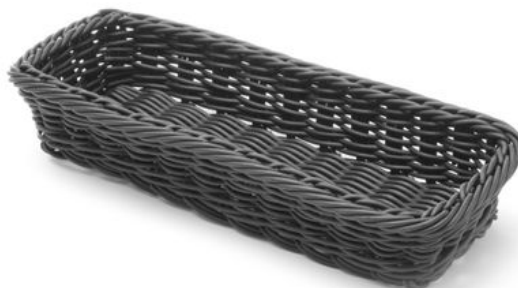

## Cesto para talheres

426098

Cestos

### Especificações

Adequado para	: Máquina de lavar louça
Materiais	: PP (Polipropileno)
Embalagem de	: 1
Tipo de embalagem	: Etiqueta pendente
Comprimento (mm)	: 270
Largura (mm)	: 100
Altura (mm)	: 45
Measurements	: 270x100x(H)45
Cor	: Preto