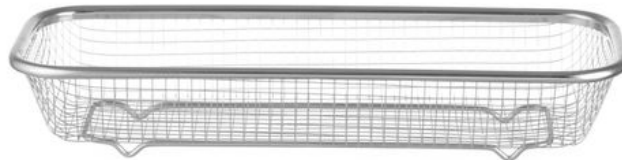

Cesto para servir

425565

Mais informações em breve. Ainda não está pronto para as traduções.

Especificações

Adequado para	: Máquina de lavar louça
Materiais	: Aço inoxidável
Embalagem de	: 1
Tipo de embalagem	: Autocolante
Comprimento (mm)	: 310
Largura (mm)	: 125
Altura (mm)	: 55
Measurements	: 310x125x(H)55

Especificações de transporte

EAN	: 8711369425565
Intrastat code	: 73239300
Gross weight (kg)	: 0.133
Peso líquido (kg)	: 0.13
Export carton length (mm)	: 328
Export carton width (mm)	: 309
Export carton height (mm)	: 275
Quantity per export carton	: 48
Sales units per pallet	: 1920
Plastic packaging (gram)	: 1