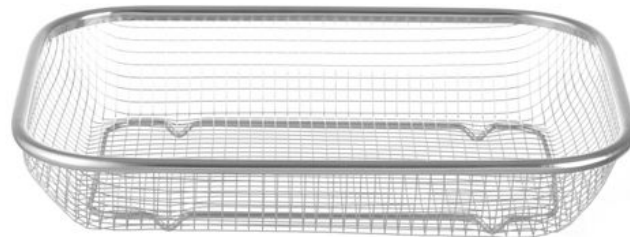

Cesto para servir

425534

Mais informações em breve. Ainda não está pronto para as traduções.

Especificações

Adequado para	: Máquina de lavar louça
Materiais	: Aço inoxidável
Embalagem de	: 1
Tipo de embalagem	: Autocolante
Comprimento (mm)	: 290
Largura (mm)	: 220
Altura (mm)	: 60
Measurements	: 290x220x(H)60

Especificações de transporte

EAN	: 8711369425534
Intrastat code	: 73239300
Gross weight (kg)	: 0.173
Peso líquido (kg)	: 0.17
Export carton length (mm)	: 560
Export carton width (mm)	: 315
Export carton height (mm)	: 250
Quantity per export carton	: 48
Sales units per pallet	: 1344
Plastic packaging (gram)	: 1