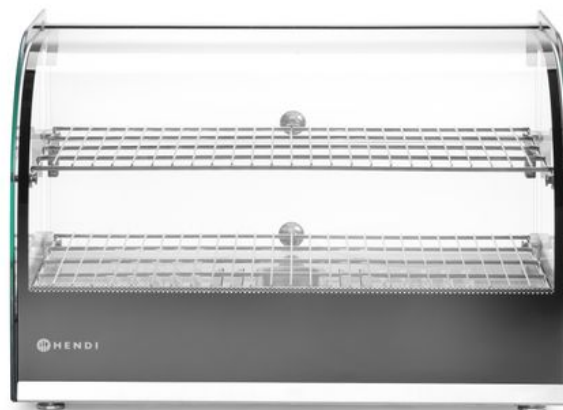

Visor de bancada aquecido duplo

273999

Caixa em aço inoxidável. Janelas de vidro temperado. Portas de vidro articuladas localizadas na parte de trás da unidade - acesso conveniente ao interior e limpeza fácil. Tabuleiros de migalhas removíveis no fundo da câmara. Capacidade de ajuste de temperatura até 90°C.

HENDI B.V.

Innovatielaan 6
6745 XW De Klomp, The Netherlands
T: +31 (0)317 681 040
E: info@hendi.eu

HENDI Polska Sp. z o.o.

ul. Firmowa 12
62-023 Robakowo, Poland
T: +48 61 6587000
E: info@hendi.pl

HENDI GmbH

Ehring 15
5112 Lamprechtshausen, Austria
T: +43 (0) 6274 200 10 0
E: office.austria@hendi.eu

HENDI S.R.L.

Str. 13 decembrie 94A, Hala 14
Braşov, 500164, Romania
T: +40 268 320330
E: office@hendi.ro

PKS HENDI South East Europe SA

5 Metsovou Str.
18346 Moschato, Athens, Greece
T: +30 210 4839700
E: info@pks-hendi.com

HENDI Italia S.R.L.

Via Leonardo da Vinci 4
39100 Bolzano (BZ), Italy
T: 800 727 438
E: office.italy@hendi.eu