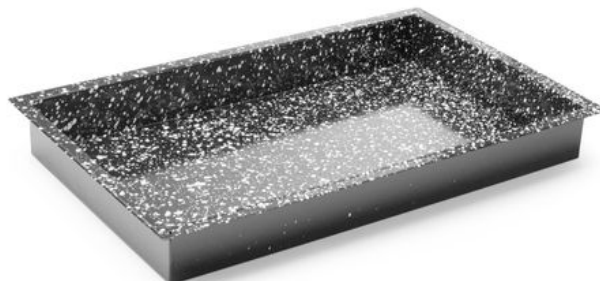

## Blacha CONVECTOMAT CLASSIC GN 1/1

890233

Wykonane ze stali emaliowanej – bez zapachu, nawet w wysokich temperaturach. Solidna konstrukcja zapobiega odkształceniom, dzięki czemu jest odporna na ciepło do 300 #C. Ściany dolne i zewnętrzne mają grubość co najmniej 1 mm, gwarantując równomierny rozkład ciepła na całej powierzchni. Emalia ma wyjątkowe właściwości zapobiegające przywieraniu bez stosowania szkodliwych substancji chemicznych lub toksyn. Warstwa szklista jest rzadsza, co powoduje zmniejszenie ilości potrzebnej tkanki tłuszczowej nawet o 90%. Tace z obramowaniem 20 mm ze wszystkich czterech stron - można bezpiecznie zamocować je w prowadnicach piekarników. Duża krawędź umożliwia również umieszczenie blachy w punkcie sprzedaży – sprzedaż towarów „bezpośrednio z tacy”. Taca ma proste narożniki, co zwiększa ilość i ułatwia uzyskanie równych porcji, co skutkuje mniejszą stratą i wyższymi zyskami.

### Dane techniczne

Odpowiedni do	: piekarnik
Nieprzywierająca powłoka	: Marmur
Wytrzymałość na maksymalną temperaturę (°C)	: 300°C
Możliwość piętrowania	: Nie
Materiały	: Emaliowane
Ilość w opakowaniu	: 1
Typ opakowania	: Naklejka
Długość (mm)	: 530
Szerokość (mm)	: 325
Wysokość (mm)	: 60
Rozmiar GN	: GN 1/1
Measurements	: 530x325x(H)60