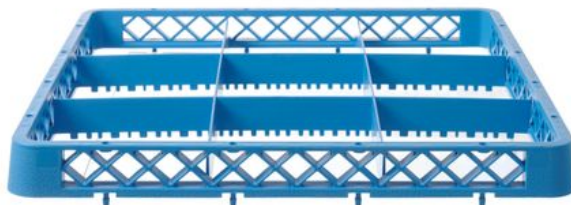

Nadstawka do kosza 500×500 mm

877548

Nadstawka do kosza 500×500 mm to akcesorium przeznaczone do użytku w zmywarkach przemysłowych. Wykonana jest z polipropylenu. W zależności od modelu nadstawka posiada odpowiednią liczbę przegródek pozwalających na bezpieczne mycie naczyń bez ryzyka uszkodzenia.

Dane techniczne

Możliwość piętrowania	: Nie
Składany	: Nie
Materiały	: PP (Polipropylen)
Ilość w opakowaniu	: 1
Typ opakowania	: Naklejka
Długość (mm)	: 500
Szerokość (mm)	: 500
Wysokość (mm)	: 45
Measurements	: 500x500x(H)45