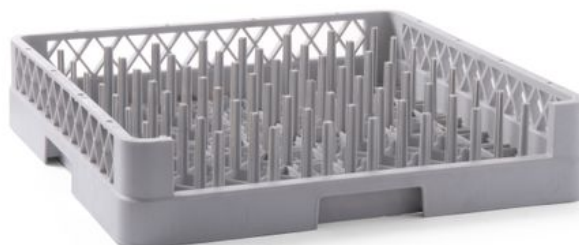

Kosz na tace

877111

Optymalny przepływ wody między tacami we wszystkich płaszczyznach
Otwarta konstrukcja zapewniająca skuteczne mycie
Słupki podtrzymujące tace

Dane techniczne

Możliwość piętrowania	: Nie
Składany	: Nie
Materiały	: PP (Polipropylen)
Ilość w opakowaniu	: 1
Typ opakowania	: Naklejka
Długość (mm)	: 500
Szerokość (mm)	: 500
Wysokość (mm)	: 100
Measurements	: 500x500x(H)100

Specyfikacje transportu

EAN	: 8711369877111
Intrastat code	: 39241000
Gross weight (kg)	: 1.82
Waga netto (kg)	: 1.82
Export carton length (mm)	: 625
Export carton width (mm)	: 522
Export carton height (mm)	: 522
Quantity per export carton	: 6
Sales units per pallet	: 36