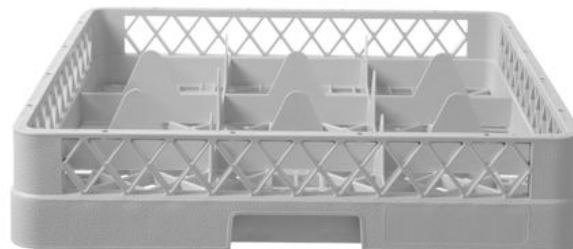

Kosz do szkła 500×500 mm

877050

Kosz do szkła 500×500 mm to akcesorium przeznaczone do użytku w zmywarkach przemysłowych. Wykonany jest z polipropylenu. W zależności od modelu kosz posiada odpowiednią liczbę przegródek pozwalających na bezpieczne mycie naczyń różnej wielkości bez ryzyka uszkodzenia.

Dane techniczne

Możliwość piętrowania	: Nie
Składany	: Nie
Materiały	: PP (Polipropylen)
Ilość w opakowaniu	: 1
Typ opakowania	: Naklejka
Długość (mm)	: 500
Szerokość (mm)	: 500
Wysokość (mm)	: 104
Measurements	: 500x500x(H)104

Specyfikacje transportu

EAN	: 8711369877050
Intrastat code	: 39241000
Gross weight (kg)	: 1.66
Waga netto (kg)	: 1.66
Export carton length (mm)	: 625
Export carton width (mm)	: 522
Export carton height (mm)	: 522
Quantity per export carton	: 6
Sales units per pallet	: 36