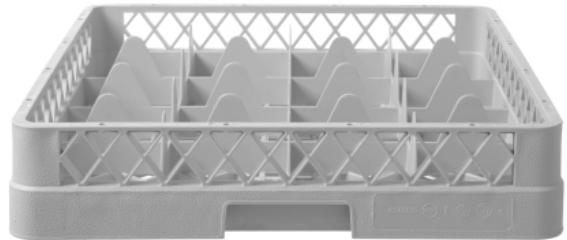

## Kosz do szkła 500×500 mm

877043

Kosz do szkła 500×500 mm to akcesorium przeznaczone do użytku w zmywarkach przemysłowych. Wykonany jest z polipropylenu. W zależności od modelu kosz posiada odpowiednią liczbę przegródek pozwalających na bezpieczne mycie naczyń różnej wielkości bez ryzyka uszkodzenia.

### Dane techniczne

Materiały	: PP (Polipropylen)
Możliwość piętrowania	: Nie
Składany	: Nie
Ilość w opakowaniu	: 1
Typ opakowania	: Naklejka
Długość	: 500
Szerokość	: 500
Wysokość	: 104
Measurements	: 500x500x(H)104

### Specyfikacje transportu

EAN	: 8711369877043
Intrastat code	: 39241000
Gross weight (kg)	: 1.79
Waga netto (kg)	: 1.79
Export carton length (mm)	: 625
Export carton width (mm)	: 522
Export carton height (mm)	: 522
Quantity per export carton	: 6
Sales units per pallet	: 36