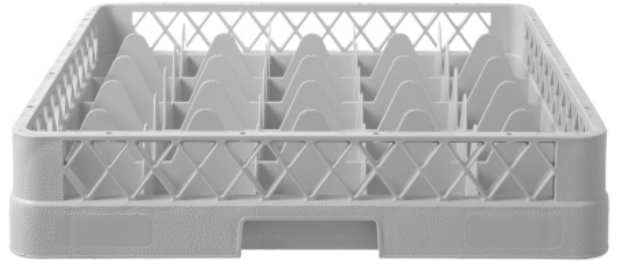

Kosz do szkła 500×500 mm

877036

Kosz do szkła 500×500 mm to akcesorium przeznaczone do użytku w zmywarkach przemysłowych. Wykonany jest z polipropylenu. W zależności od modelu kosz posiada odpowiednią liczbę przegródek pozwalających na bezpieczne mycie naczyń różnej wielkości bez ryzyka uszkodzenia.

Dane techniczne

Materiały	: PP (Polipropylen)
Możliwość piętrowania	: Nie
Składany	: Nie
Ilość w opakowaniu	: 1
Typ opakowania	: Naklejka
Długość	: 500
Szerokość	: 500
Wysokość	: 104
Measurements	: 500x500x(H)104

Specyfikacje transportu

EAN	: 8711369877036
Intrastat code	: 39241000
Gross weight (kg)	: 1.94
Waga netto (kg)	: 1.94
Export carton length (mm)	: 625
Export carton width (mm)	: 522
Export carton height (mm)	: 522
Quantity per export carton	: 6
Sales units per pallet	: 36