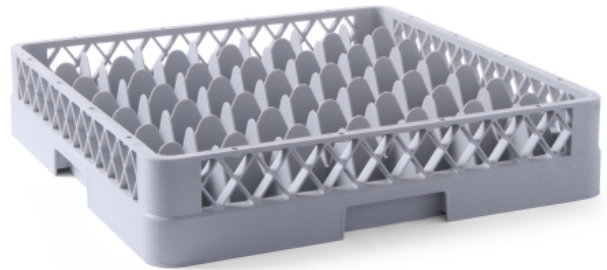

Kosz do szkła 500×500 mm

877029

Kosz do szkła 500×500 mm to akcesorium przeznaczone do użytku w zmywarkach przemysłowych. Wykonany jest z polipropylenu. W zależności od modelu kosz posiada odpowiednią liczbę przegródek pozwalających na bezpieczne mycie naczyń różnej wielkości bez ryzyka uszkodzenia.

Dane techniczne

Materiały	: PP (Polipropylen)
Możliwość piętrowania	: Nie
Składany	: Nie
Ilość w opakowaniu	: 1
Typ opakowania	: Naklejka
Długość	: 500
Szerokość	: 500
Wysokość	: 104
Measurements	: 500x500x(H)104