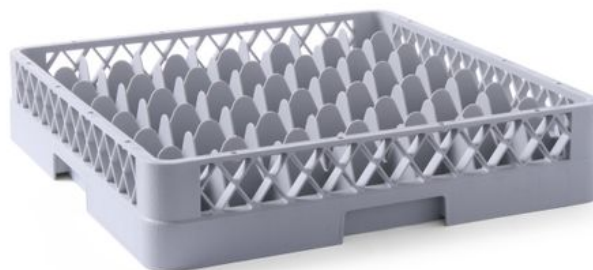

Kosz do szkła 500×500 mm

877012

Kosz do szkła 500×500 mm to akcesorium przeznaczone do użytku w zmywarkach przemysłowych. Wykonany jest z polipropylenu. W zależności od modelu kosz posiada odpowiednią liczbę przegródek pozwalających na bezpieczne mycie naczyń różnej wielkości bez ryzyka uszkodzenia.

Dane techniczne

Możliwość piętrowania	: Nie
Składany	: Nie
Materiały	: PP (Polipropylen)
Ilość w opakowaniu	: 1
Typ opakowania	: Naklejka
Długość (mm)	: 500
Szerokość (mm)	: 500
Wysokość (mm)	: 104
Measurements	: 500x500x(H)104