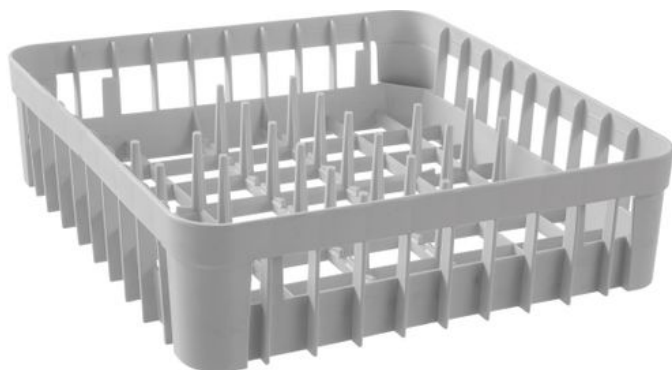

Kosz do szkła do zmywarki

871348

Optymalny przepływ wody między naczyniami we wszystkich płaszczyznach

Dane techniczne

Możliwość piętrowania	: Nie
Składany	: Nie
Materiały	: PP (Polipropylen)
Ilość w opakowaniu	: 1
Typ opakowania	: Naklejka
Długość (mm)	: 400
Szerokość (mm)	: 400
Wysokość (mm)	: 110
Measurements	: 400x400x(H)110

Specyfikacje transportu

EAN	: 8711369871348
Intrastat code	: 39241000
Gross weight (kg)	: 0.88
Waga netto (kg)	: 0.88
Sales units per pallet	: 120

HENDI B.V.

Innovatielaan 6
6745 XW De Klomp, The Netherlands
T: +31 (0)317 681 040
E: info@hendi.eu