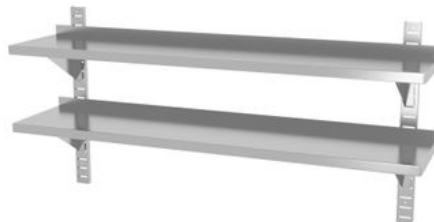

## Półka wisząca przestawna, podwójna, z 2 konsolami

811740

Wykonana ze stali nierdzewnej. Tylony rant zabezpieczający towar przed spadaniem. Możliwość demontażu i gładka powierzchnia półek ułatwiająca mycie. Maks. równomierne obciążenie półek: 25 kg/m<sup>2</sup>. W zestawie 2 konsole do powieszenia na ścianie.

### Dane techniczne

Możliwość piętrowania	: Nie
Składany	: Nie
Wymagany montaż	: Nie
Materiały	: Stal nierdzewna
Ilość w opakowaniu	: 1
Długość (mm)	: 1400
Szerokość (mm)	: 300
Wysokość (mm)	: 600
Measurements	: 1400x300x(H)600