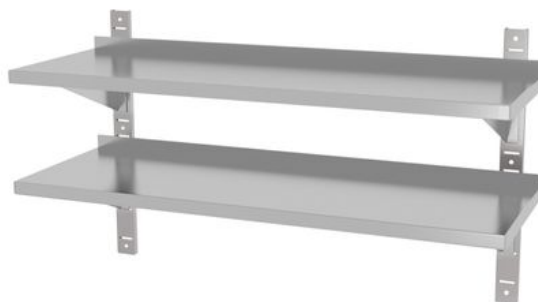

Półka wisząca przestawna, podwójna, z 2 konsolami

811726

Wykonana ze stali nierdzewnej. Tylny rant zabezpieczający towar przed spadaniem. Możliwość demontażu i gładka powierzchnia półek ułatwiająca mycie. Maks. równomierne obciążenie półek: 25 kg/m². W zestawie 2 konsole do powieszenia na ścianie.

Dane techniczne

Możliwość piętrowania	: Nie
Składany	: Nie
Wymagany montaż	: Nie
Materiały	: Stal nierdzewna
Ilość w opakowaniu	: 1
Długość (mm)	: 1000
Szerokość (mm)	: 300
Wysokość (mm)	: 600
Measurements	: 1000x300x(H)600