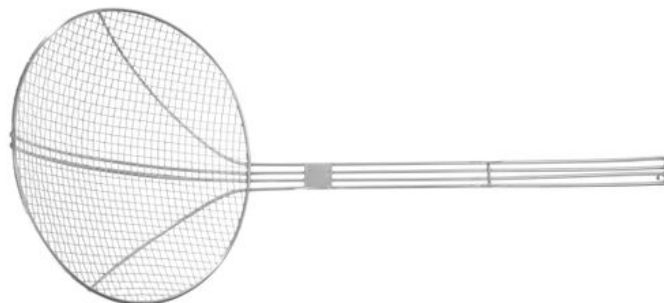

# Łyżka cedzakowa

640807

Wykonana ze stali nierdzewnej Druciany uchwyt

## Dane techniczne

Odpowiedni do	: Zmywarka do naczyń
Materiały	: Stal nierdzewna
Ilość w opakowaniu	: 1
Typ opakowania	: Wisząca etykieta
Długość (mm)	: 540
Szerokość (mm)	: 240
Wysokość (mm)	: 240
Średnica (mm)	: 240
Measurements	: ø240x540

## Specyfikacje transportu

EAN	: 8711369640807
Intrastat code	: 82159910
Gross weight (kg)	: 0.35
Waga netto (kg)	: 0.34
Długość opakowania	: 586
Szerokość opakowania	: 310
Wysokość opakowania	: 186
Quantity per (inner) package	: 12
Export carton length (mm)	: 615
Export carton width (mm)	: 326
Export carton height (mm)	: 390
Quantity per export carton	: 24
Sales units per pallet	: 360
Plastic packaging (gram)	: 1