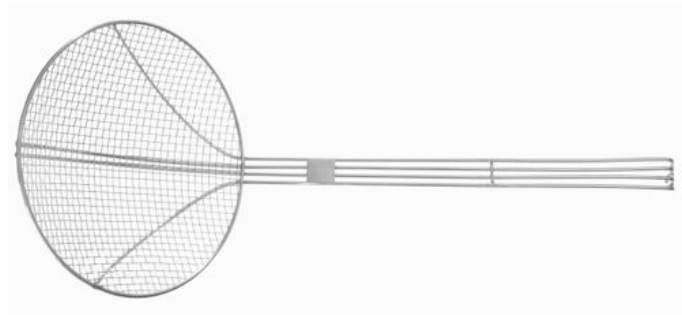

## Łyżka cedzakowa

640708

Wykonana ze stali nierdzewnej Druciany uchwyt

### Dane techniczne

Odpowiedni do	: Zmywarka do naczyń
Materiały	: Stal nierdzewna
Ilość w opakowaniu	: 1
Typ opakowania	: Wisząca etykieta
Długość (mm)	: 540
Szerokość (mm)	: 220
Wysokość (mm)	: 220
Średnica (mm)	: 220
Measurements	: ø220x540

### Specyfikacje transportu

EAN	: 8711369640708
Intrastat code	: 82159910
Gross weight (kg)	: 0.3
Waga netto (kg)	: 0.29
Długość opakowania	: 580
Szerokość opakowania	: 255
Wysokość opakowania	: 195
Quantity per (inner) package	: 12
Export carton length (mm)	: 600
Export carton width (mm)	: 270
Export carton height (mm)	: 410
Quantity per export carton	: 24
Sales units per pallet	: 480
Plastic packaging (gram)	: 1