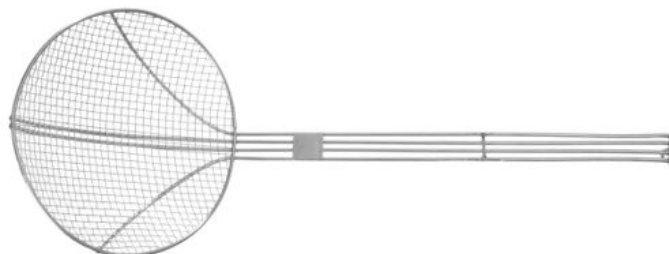

Łyżka cedzakowa

640609

Wykonana ze stali nierdzewnej Druciany uchwył

Dane techniczne

Odpowiedni do	: Zmywarka do naczyń
Materiał	: Stal nierdzewna
Ilość w opakowaniu	: 1
Typ opakowania	: Wisząca etykieta
Długość (mm)	: 510
Szerokość (mm)	: 200
Wysokość (mm)	: 200
Średnica (mm)	: 200
Measurements	: ø200x510

Specyfikacje transportu

EAN	: 8711369640609
Intrastat code	: 82159910
Gross weight (kg)	: 0.29
Waga netto (kg)	: 0.28
Długość opakowania	: 535
Szerokość opakowania	: 262
Wysokość opakowania	: 185
Quantity per (inner) package	: 12
Export carton length (mm)	: 552
Export carton width (mm)	: 545
Export carton height (mm)	: 404
Quantity per export carton	: 48
Sales units per pallet	: 576
Plastic packaging (gram)	: 1