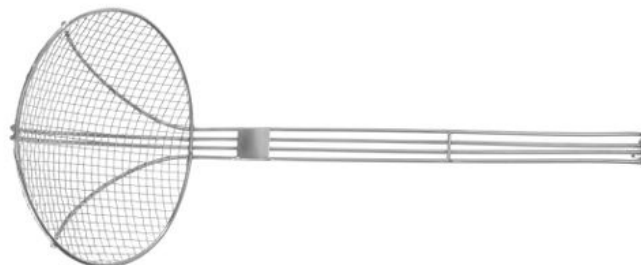

Łyżka cedzakowa

640500

Wykonana ze stali nierdzewnej Druciany uchwyt

Dane techniczne

Odpowiedni do	: Zmywarka do naczyń
Materiały	: Stal nierdzewna
Ilość w opakowaniu	: 1
Typ opakowania	: Wisząca etykieta
Długość (mm)	: 470
Szerokość (mm)	: 180
Wysokość (mm)	: 180
Średnica (mm)	: 180
Measurements	: ø180x470

Specyfikacje transportu

EAN	: 8711369640500
Intrastat code	: 82159910
Gross weight (kg)	: 0.27
Waga netto (kg)	: 0.26
Długość opakowania	: 515
Szerokość opakowania	: 240
Wysokość opakowania	: 196
Quantity per (inner) package	: 12
Export carton length (mm)	: 533
Export carton width (mm)	: 505
Export carton height (mm)	: 400
Quantity per export carton	: 48
Sales units per pallet	: 576
Plastic packaging (gram)	: 1