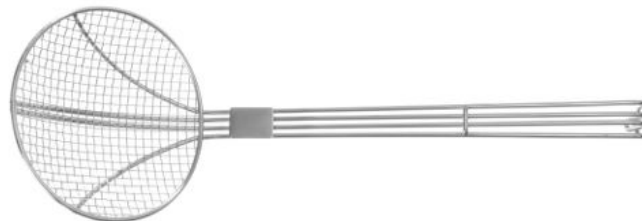

## Łyżka cedzakowa

640401

Wykonana ze stali nierdzewnej Druciany uchwyt

### Dane techniczne

Odpowiedni do	: Zmywarka do naczyń
Materiały	: Stal nierdzewna
Ilość w opakowaniu	: 1
Typ opakowania	: Wisząca etykieta
Długość (mm)	: 470
Szerokość (mm)	: 160
Wysokość (mm)	: 160
Średnica (mm)	: 160
Measurements	: ø160x470