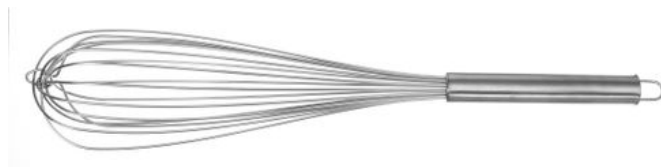

Różga do mieszania z 8 wrzecionami

511503

8 twardych wrzecion Uchwyt ze stali nierdzewnej z zawieszka
Grubość wrzeciona: 2,2 mm

Dane techniczne

Odpowiedni do	: Zmywarka do naczyń
Materiały	: Stal nierdzewna
Ilość w opakowaniu	: 1
Typ opakowania	: Wisząca etykieta
Długość	: 540
Szerokość	: 100
Długość uchwytu	: 160
Measurements	: (L)540

Specyfikacje transportu

EAN	: 8711369511503
Intrastat code	: 0
Gross weight (kg)	: 0.313
Waga netto (kg)	: 0.31
Długość opakowania	: 545
Szerokość opakowania	: 310
Wysokość opakowania	: 110
Quantity per (inner) package	: 12
Export carton length (mm)	: 570
Export carton width (mm)	: 330
Export carton height (mm)	: 470
Quantity per export carton	: 48
Sales units per pallet	: 768
Plastic packaging (gram)	: 1