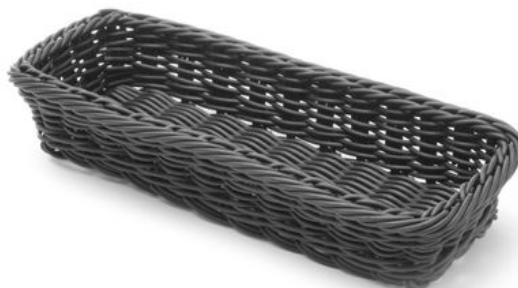

Koszyk na sztucce

426098

Koszyk na sztucce prostokątny to eleganckie akcesorium przeznaczone do użytku w restauracjach, bufetach i podczas cateringu. Wykonany jest z polipropylenu. Dostępny w kolorach czarnym i szarym. Nadaje się do mycia w zmywarkach.

Dane techniczne

Odpowiedni do	: Zmywarka do naczyń
Materiały	: PP (Polipropylen)
Ilość w opakowaniu	: 1
Typ opakowania	: Wisząca etykieta
Długość (mm)	: 270
Szerokość (mm)	: 100
Wysokość (mm)	: 45
Measurements	: 270x100x(H)45
Kolor	: czarny