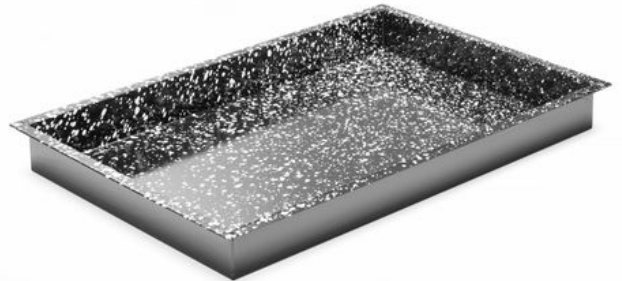

Tray CONVECTOMAT KLASSIEK 600x400

890363

Gemaakt van geëmailleerd staal. 20 mm opstaande rand aan beide zijden. Antiaanbaklaag. Geeft geen schadelijke stoffen af tijdens het bakken. Vrij van cadmium, nikkel, lood en BPA. Tot 90% vetreductie. Temperatuurbestendigheid: tot 300°C.

Specificaties

Geschikt voor	: Voedselcontact, Oven, Vaatwasmachine
Non-stick coating	: Marble
Temperatuurbestendig tot (°C)	: 300°C
Stapelbaar	: Nee
Verpakt per	: 1
Lengte (mm)	: 600
Breedte (mm)	: 400
Hoogte (mm)	: 60
Gewicht (kg)	: 2.55
Type of rim	:
Measurements	: 600x400x(H)60
Hoofdmaterialen	: Metalen
Materialen	: Geëmailleerd