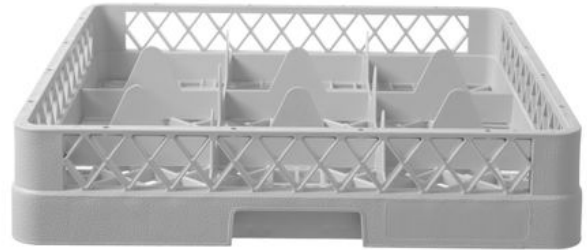

## Vaatwaskorf voor glaswerk

877050

### Specificaties

Stapelbaar	: Nee
Inklapbaar	: Nee
Materialen	: PP (Polypropyleen)
Verpakt per	: 1
Verpakkingstype	: Sticker
Lengte (mm)	: 500
Breedte (mm)	: 500
Hoogte (mm)	: 104
Measurements	: 500x500x(H)104

### Transportspecificaties

EAN	: 8711369877050
Intrastat code	: 39241000
Gross weight (kg)	: 1.66
Nettogewicht (kg)	: 1.66
Export carton length (mm)	: 625
Export carton width (mm)	: 522
Export carton height (mm)	: 522
Quantity per export carton	: 6
Sales units per pallet	: 36