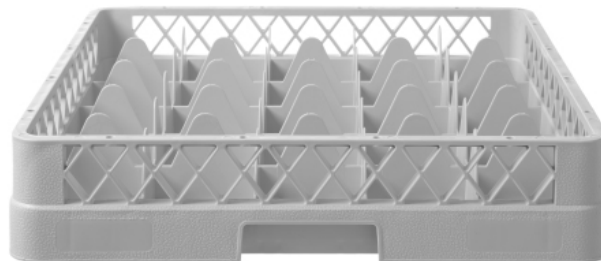

## Vaatwaskorf voor glaswerk

877036

### Specificaties

Materialen	: PP (Polypropyleen)
Stapelbaar	: Nee
Inklapbaar	: Nee
Verpakt per	: 1
Verpakkingstype	: Sticker
Lengte (mm)	: 500
Breedte (mm)	: 500
Hoogte (mm)	: 104
Measurements	: 500x500x(H)104

### Transportspecificaties

EAN	: 8711369877036
Intrastat code	: 39241000
Gross weight (kg)	: 1.94
Nettogewicht (kg)	: 1.94
Export carton length (mm)	: 625
Export carton width (mm)	: 522
Export carton height (mm)	: 522
Quantity per export carton	: 6
Sales units per pallet	: 36