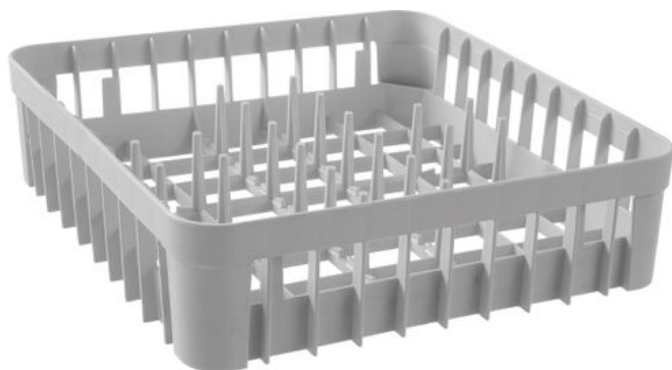

## Vaatwaskorf voor glazen

871348

De structuur zorgt voor een maximale stroming van water tussen de glazen in alle richtingen.

### Specificaties

Stapelbaar	: Nee
Inklapbaar	: Nee
Materialen	: PP (Polypropyleen)
Verpakt per	: 1
Verpakkingstype	: Sticker
Lengte (mm)	: 400
Breedte (mm)	: 400
Hoogte (mm)	: 110
Measurements	: 400x400x(H)110