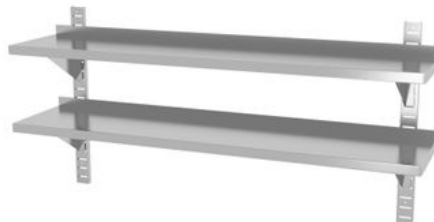

Dubbel verstelbare wandplank, met twee stalen beugels

811740

Gemaakt van AISI 430 roestvast staal. De backsplash voorkomt dat de goederen vallen. Verwijderbare plank met glad oppervlak voor eenvoudige reiniging. Maximale lading per plank (op voorwaarde dat de lading gelijkmatig wordt verdeeld): 25 kg. Gelast voor hoge duurzaamheid en stabiliteit. Geleverd met twee stalen beugels voor wandmontage.

Specificaties

Stapelbaar	: Nee
Inklapbaar	: Nee
Assemblage vereist	: Nee
Materialen	: Roestvast staal
Verpakt per	: 1
Lengte (mm)	: 1400
Breedte (mm)	: 300
Hoogte (mm)	: 600
Measurements	: 1400x300x(H)600