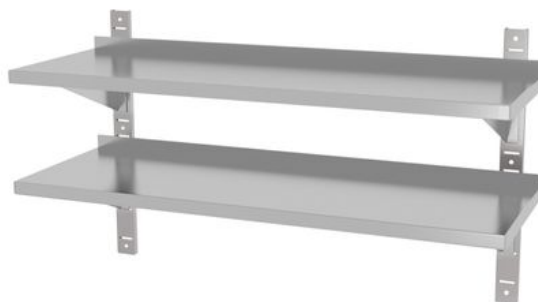

Dubbel verstelbare wandplank, met twee stalen beugels

811726

Gemaakt van AISI 430 roestvast staal. De backsplash voorkomt dat de goederen vallen. Verwijderbare plank met glad oppervlak voor eenvoudige reiniging. Maximale lading per plank (op voorwaarde dat de lading gelijkmatig wordt verdeeld): 25 kg. Gelast voor hoge duurzaamheid en stabiliteit. Geleverd met twee stalen beugels voor wandmontage.

Specificaties

Stapelbaar	: Nee
Inklapbaar	: Nee
Assemblage vereist	: Nee
Materialen	: Roestvast staal
Verpakt per	: 1
Lengte (mm)	: 1000
Breedte (mm)	: 300
Hoogte (mm)	: 600
Measurements	: 1000x300x(H)600