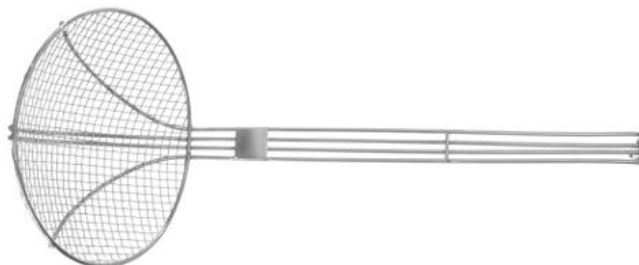

Frituurschep

640500

Met versterkte draadgreep.

Specificaties

Geschikt voor	: Vaatwasmachine
Materialen	: Roestvast staal
Verpakt per	: 1
Verpakkingstype	: Hangkaartje
Lengte (mm)	: 470
Breedte (mm)	: 180
Hoogte (mm)	: 180
Diameter (mm)	: 180
Measurements	: ø180x470

Transportspecificaties

EAN	: 8711369640500
Intrastat code	: 82159910
Gross weight (kg)	: 0.27
Nettogewicht (kg)	: 0.26
Lengte verpakking (mm)	: 515
Breedte verpakking (mm)	: 240
Hoogte verpakking (mm)	: 196
Quantity per (inner) package	: 12
Export carton length (mm)	: 533
Export carton width (mm)	: 505
Export carton height (mm)	: 400
Quantity per export carton	: 48
Sales units per pallet	: 576
Plastic packaging (gram)	: 1