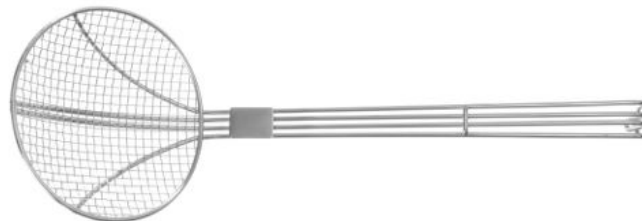

## Frituurschep

640401

Met versterkte draadgreep.

### Specificaties

Geschikt voor	: Vaatwasmachine
Materialen	: Roestvast staal
Verpakt per	: 1
Verpakkingstype	: Hangkaartje
Lengte (mm)	: 470
Breedte (mm)	: 160
Hoogte (mm)	: 160
Diameter (mm)	: 160
Measurements	: ø160x470

### Transportspecificaties

EAN	: 8711369640401
Intrastat code	: 82159910
Gross weight (kg)	: 0.24
Nettogewicht (kg)	: 0.23
Lengte verpakking (mm)	: 490
Breedte verpakking (mm)	: 245
Hoogte verpakking (mm)	: 165
Quantity per (inner) package	: 12
Export carton length (mm)	: 505
Export carton width (mm)	: 505
Export carton height (mm)	: 355
Quantity per export carton	: 48
Sales units per pallet	: 576
Plastic packaging (gram)	: 1