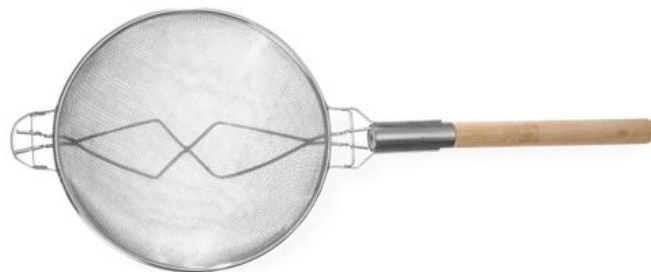

## Oplegzeef, dubbelgaas

639016

Houten handgreep. Beschermbegel.

### Specificaties

Niet geschikt voor	: Vaatwassers
Materialen	: Vertind
Verpakt per	: 1
Verpakkingstype	: Hangkaartje
Lengte (mm)	: 800
Breedte (mm)	: 305
Hoogte (mm)	: 800
Diameter (mm)	: 310
Dikte (mm)	: 8
Lengte handvat (mm)	: 390
Measurements	: ø310x800