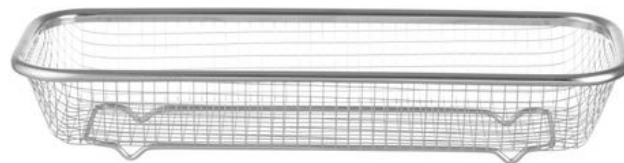

Serveermandje

425565

Specificaties

Geschikt voor	: Vaatwasmachine
Materialen	: Roestvast staal
Verpakt per	: 1
Verpakkingstype	: Sticker
Lengte (mm)	: 310
Breedte (mm)	: 125
Hoogte (mm)	: 55
Measurements	: 310x125x(H)55

Transportspecificaties

EAN	: 8711369425565
Intrastat code	: 73239300
Gross weight (kg)	: 0.133
Nettogewicht (kg)	: 0.13
Export carton length (mm)	: 328
Export carton width (mm)	: 309
Export carton height (mm)	: 275
Quantity per export carton	: 48
Sales units per pallet	: 1920
Plastic packaging (gram)	: 1