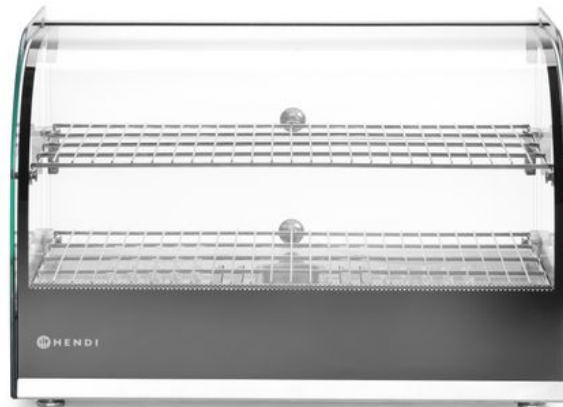

Display verwarmd werkblad dubbel

273999

Roestvast stalen behuizing. Ramen van gehard glas.
Scharnierende glazen deuren aan de achterkant van het
apparaat - gemakkelijk toegang tot de binnenkant en
eenvoudige reiniging. Verwijderbare kruimellade aan de
onderkant van de kamer. Temperatuurregeling tot 90°C.

Verpakt per	: 1
Verpakkingstype	: Doos
Lengte (mm)	: 554
Breedte (mm)	: 376
Hoogte (mm)	: 376
Gewicht (kg)	: 14.4
Maximale inhoud (L)	: 45
Vermogen (opgenomen) (W)	: 800
Bediening	: Analoog
Programeerbaar	: Nee
Measurements	: 554x376x(H)376
Kleur	: Zwart