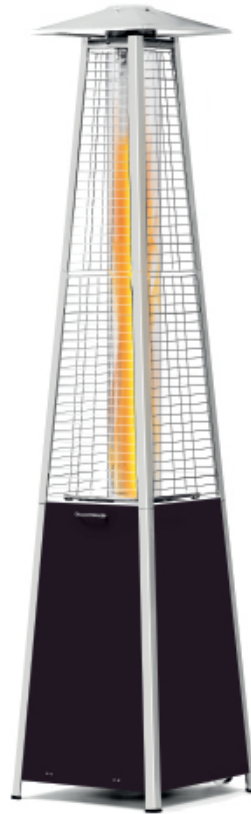

## Terrasverwarmer piramide

272404

Vermogen en verbruik variëren op basis van de gasdruk die in verschillende landen is toegestaan.

Verwarming via een echte vlam in glazen buis, sfeer verhogend. Behuizing uit aluminium met zwart metalen zijpanelen en kwarts glazen buis. De gasfles past in de behuizing. Inclusief elektrische ontsteking, gas slang en drukregelaar. Met omvalbeveiliging. Geschikt voor propaan- of butaangas.

### Specificaties

Assemblage vereist	: Ja
Gasvermogen (kW)	: 11.2
Gebruiksgebied	: Buitenshuis
Verpakt per	: 1
Verpakkingstype	: Doos
Lengte (mm)	: 500
Breedte (mm)	: 500
Hoogte (mm)	: 2220
Measurements	: 500x500x(H)2220

### Transportspecificaties

EAN	: 8711369272404
Gross weight (kg)	: 27
Net weight (kg)	: 18.25
Intrastat code	: 73218100
Sales units per pallet	: 3
Plastic packaging (gram)	: 1180