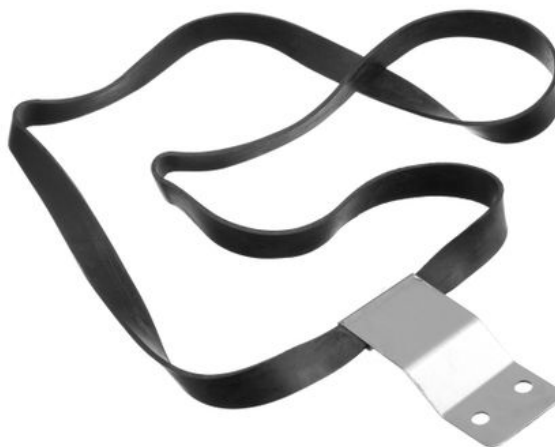

Fascia in gomma per portasacchi della spazzatura

944660

Per portasacchi della spazzatura HENDI 691021.

Specifiche di trasporto

EAN	: 8711369944660
Codice Intrastat	: 40169997
Peso lordo (kg)	: 0.05
Peso netto (kg)	: 0.05
Unita' di vendita per Pallet	: 9500