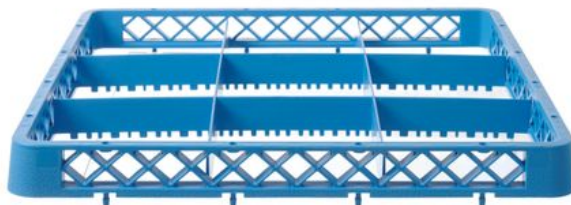

Rialzo per cestello per lavastoviglie

877548

Da utilizzare con i cestelli per lavastoviglie HENDI. Una volta installato non è removibile senza venire rotto.

Specificazioni

| | |
|----------------------|----------------------|
| Inseribile | : No |
| Pieghevole | : No |
| Materiali | : PP (polipropilene) |
| Imballo | : 1 |
| Tipo di imballo (mm) | : Etichetta |
| Larghezza (mm) | : 500 |
| Profondità (mm) | : 500 |
| Altezza (mm) | : 45 |
| Misure | : 500x500x(H)45 |