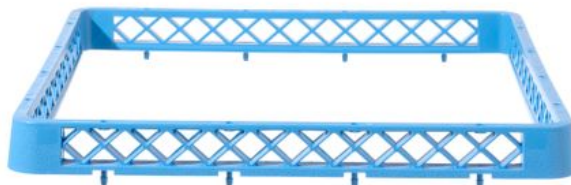

Rialzo per cestello per lavastoviglie

877302

Da utilizzare con i cestelli per lavastoviglie HENDI. Una volta installato non è removibile senza venire rotto.

Specificazioni

Inseribile	: No
Pieghevole	: No
Materiali	: PP (polipropilene)
Imballo	: 1
Tipo di imballo (mm)	: Etichetta
Larghezza (mm)	: 500
Profondità (mm)	: 500
Altezza (mm)	: 45
Misure	: 500x500x(H)45

Specifiche di trasporto

EAN	: 8711369877302
Codice Intrastat	: 84229010
Peso lordo (kg)	: 0.48
Peso netto (kg)	: 0.48
Export carton length (mm)	: 535
Export carton width (mm)	: 535
Export carton height (mm)	: 635
Quantity per export carton	: 12
Unita ´di vendita per Pallet	: 96