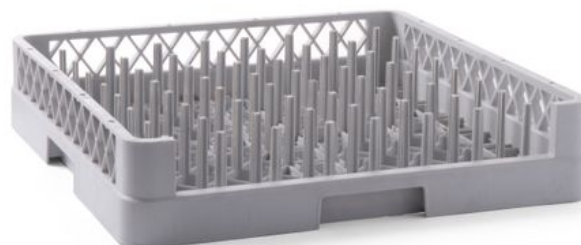

Cestello per lavastoviglie per vassoi

877111

La struttura consente il massimo flusso di acqua tra i vassoi in tutte le direzioni. Con pin preformati. Con una estremità aperta per vassoi e altri oggetti lunghi.

Specificazioni

Inseribile	: No
Pieghevole	: No
Materiali	: PP (polipropilene)
Imballo	: 1
Tipo di imballo (mm)	: Etichetta
Larghezza (mm)	: 500
Profondità (mm)	: 500
Altezza (mm)	: 100
Misure	: 500x500x(H)100