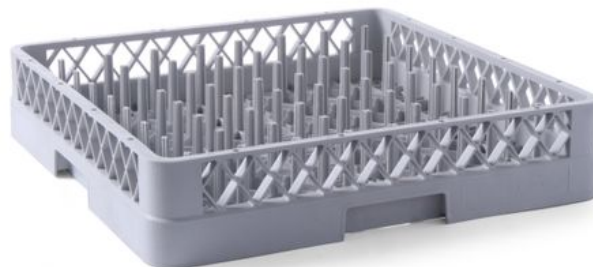

Cestello per lavastoviglie

877104

Per piatti. Con fondo prestampato. Permette la massima efficacia di lavaggio. Le punte plastiche mantengono i piatti in posizione ideale per essere investiti dai flussi di lavaggio.

Specificazioni

Inseribile	: No
Pieghevole	: No
Materiali	: PP (polipropilene)
Imballo	: 1
Tipo di imballo (mm)	: Etichetta
Larghezza (mm)	: 500
Profondità (mm)	: 500
Altezza (mm)	: 100
Misure	: 500x500x(H)100

Specifiche di trasporto

EAN	: 8711369877104
Codice Intrastat	: 39241000
Peso lordo (kg)	: 1.9
Peso netto (kg)	: 1.9
Export carton length (mm)	: 625
Export carton width (mm)	: 522
Export carton height (mm)	: 522
Quantity per export carton	: 6
Unita 'di vendita per Pallet	: 36