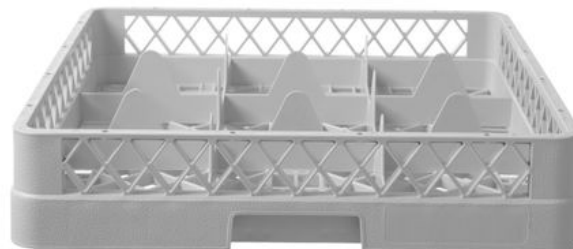

## Cestello per lavastoviglie per vetreria

877050

### Specificazioni

|                      |                      |
|----------------------|----------------------|
| Inseribile           | : No                 |
| Pieghevole           | : No                 |
| Materiali            | : PP (polipropilene) |
| Imballo              | : 1                  |
| Tipo di imballo (mm) | : Etichetta          |
| Larghezza (mm)       | : 500                |
| Profondità (mm)      | : 500                |
| Altezza (mm)         | : 104                |
| Misure               | : 500x500x(H)104     |