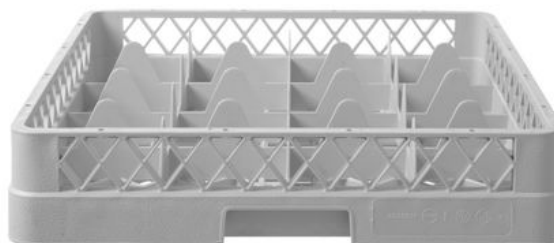

Cestello per lavastoviglie per vetreria

877043

Specificazioni

Inseribile	: No
Pieghevole	: No
Materiali	: PP (polipropilene)
Imballo	: 1
Tipo di imballo (mm)	: Etichetta
Larghezza (mm)	: 500
Profondità (mm)	: 500
Altezza (mm)	: 104
Misure	: 500x500x(H)104

Specifiche di trasporto

EAN	: 8711369877043
Codice Intrastat	: 39241000
Peso lordo (kg)	: 1.79
Peso netto (kg)	: 1.79
Export carton length (mm)	: 625
Export carton width (mm)	: 522
Export carton height (mm)	: 522
Quantity per export carton	: 6
Unita ´di vendita per Pallet	: 36