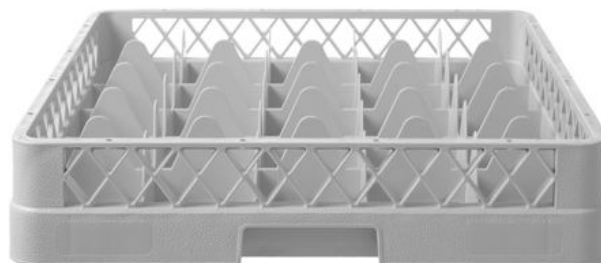

Cestello per lavastoviglie per vetreria

877036

Specificazioni

Inseribile	: No
Pieghevole	: No
Materiali	: PP (polipropilene)
Imballo	: 1
Tipo di imballo (mm)	: Etichetta
Larghezza (mm)	: 500
Profondità (mm)	: 500
Altezza (mm)	: 104
Misure	: 500x500x(H)104

Specifiche di trasporto

EAN	: 8711369877036
Codice Intrastat	: 39241000
Peso lordo (kg)	: 1.94
Peso netto (kg)	: 1.94
Export carton length (mm)	: 625
Export carton width (mm)	: 522
Export carton height (mm)	: 522
Quantity per export carton	: 6
Unita ´di vendita per Pallet	: 36