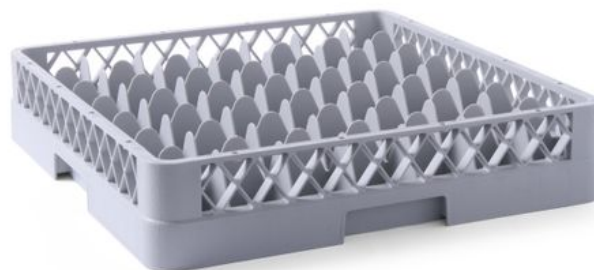

Cestello per lavastoviglie per vetreria

877029

Specificazioni

Inseribile	: No
Pieghevole	: No
Materiali	: PP (polipropilene)
Imballo	: 1
Tipo di imballo (mm)	: Etichetta
Larghezza (mm)	: 500
Profondità (mm)	: 500
Altezza (mm)	: 104
Misure	: 500x500x(H)104

Specifiche di trasporto

EAN	: 8711369877029
Codice Intrastat	: 39241000
Peso lordo (kg)	: 2.16
Peso netto (kg)	: 2.16
Export carton length (mm)	: 625
Export carton width (mm)	: 522
Export carton height (mm)	: 522
Quantity per export carton	: 6
Unita ´di vendita per Pallet	: 36