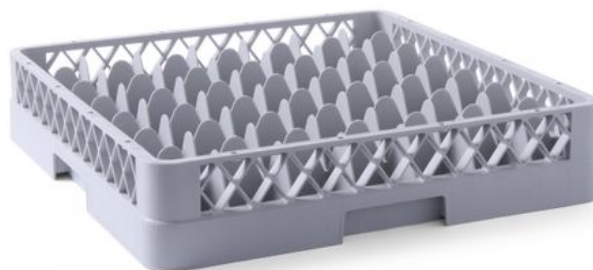

Cestello per lavastoviglie per vetreria

877012

Specificazioni

| | |
|----------------------|----------------------|
| Inseribile | : No |
| Pieghevole | : No |
| Materiali | : PP (polipropilene) |
| Imballo | : 1 |
| Tipo di imballo (mm) | : Etichetta |
| Larghezza (mm) | : 500 |
| Profondità (mm) | : 500 |
| Altezza (mm) | : 104 |
| Misure | : 500x500x(H)104 |