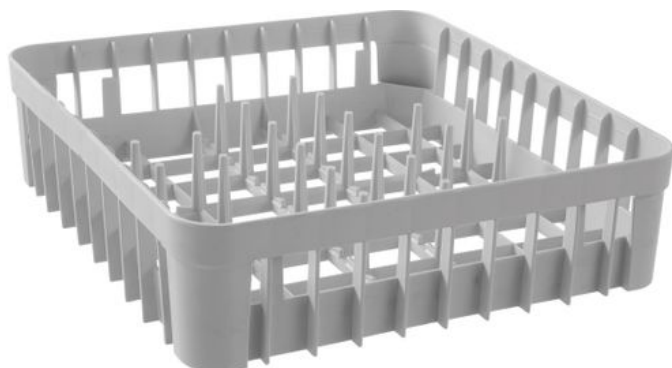

Cestello per lavastoviglie per bicchieri

871348

La struttura consente il massimo flusso d'acqua tra i bicchieri in tutte le direzioni.

Specificazioni

Inseribile	: No
Pieghevole	: No
Materiali	: PP (polipropilene)
Imballo	: 1
Tipo di imballo (mm)	: Etichetta
Larghezza (mm)	: 400
Profondità (mm)	: 400
Altezza (mm)	: 110
Misure	: 400x400x(H)110

Specifiche di trasporto

EAN	: 8711369871348
Codice Intrastat	: 39241000
Peso lordo (kg)	: 0.88
Peso netto (kg)	: 0.88
Unita' di vendita per Pallet	: 120

HENDI B.V.

Innovatielaan 6
6745 XW De Klomp, The Netherlands
T: +31 (0)317 681 040
E: info@hendi.eu