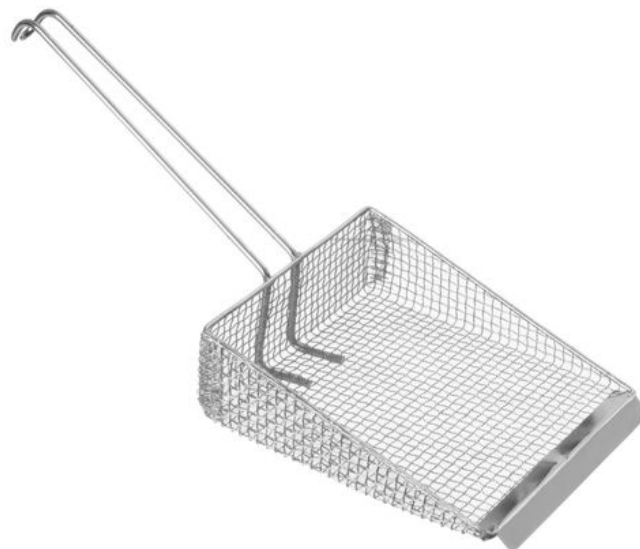

## Paletta per patate

642603

Manico in fili di ferro. Doppia reticella.

### Specificazioni

Adatto a	: Lavastoviglie
Materiali	: Acciaio inox
Imballo	: 1
Tipo di imballo (mm)	: Etichetta
Larghezza (mm)	: 335
Profondità (mm)	: 175
Altezza (mm)	: 150
Misure	: 335x175

### Specifiche di trasporto

EAN	: 8711369642603
Codice Intrastat	: 82159910
Peso lordo (kg)	: 0.34
Peso netto (kg)	: 0.33
Lunghezza imballo (mm)	: 450
Larghezza imballo (mm)	: 255
Altezza imballo (mm)	: 190
Quantity per (inner) package	: 6
Export carton length (mm)	: 540
Export carton width (mm)	: 475
Export carton height (mm)	: 415
Quantity per export carton	: 24
Unità di vendita per Pallet	: 192
Materiale imballo plastica (g)	: 1