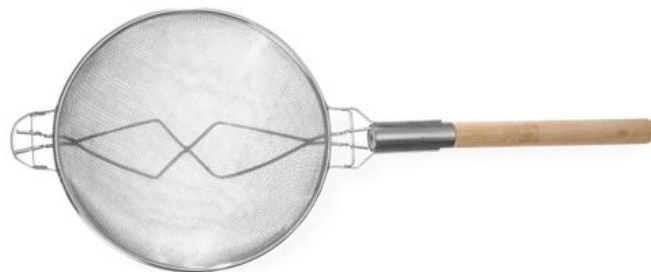

Setacci a doppia rete

639016

Reticella in acciaio inox. Manico in legno. Sostegno rinforzato.

Specificazioni

Non adatto a	: Lavastoviglie
Materiali	: Stagnato
Imballo	: 1
Tipo di imballo (mm)	: Porta etichetta
Larghezza (mm)	: 800
Profondità (mm)	: 305
Altezza (mm)	: 800
Diametro (mm)	: 310
Spessore (mm)	: 8
Lunghezza del manico (mm)	: 390
Misure	: ø310x800

Specifiche di trasporto

EAN	: 8711369639016
Codice Intrastat	: 96040000
Peso lordo (kg)	: 1.05
Peso netto (kg)	: 1.05
Lunghezza imballo (mm)	: 805
Larghezza imballo (mm)	: 387
Altezza imballo (mm)	: 255
Quantity per (inner) package	: 6
Export carton length (mm)	: 830
Export carton width (mm)	: 398
Export carton height (mm)	: 504
Quantity per export carton	: 12
Unita ´di vendita per Pallet	: 72